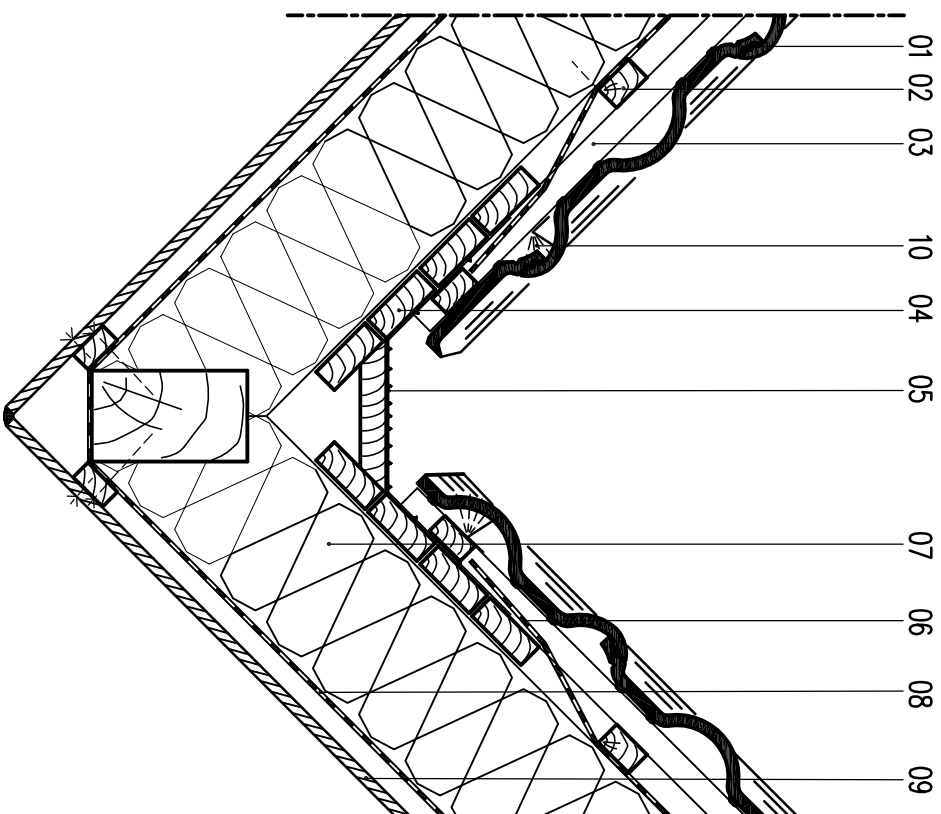

KOSZ DACHOWY Z KOSZEM RYNNOWYM

- 01 Dachówka podstawowa Euronit
- 02 Łata
- 03 Kontrłata
- 04 Deskowanie kosza
- 05 Kosz dachowy z aluminium
- 06 Folia dachowa Euronit
- 07 Termoizolacja
- 08 Paroizolacja
- 09 Pyła gipsowo-kartonowa
- 10 Grzebiel okapu z wentylacją