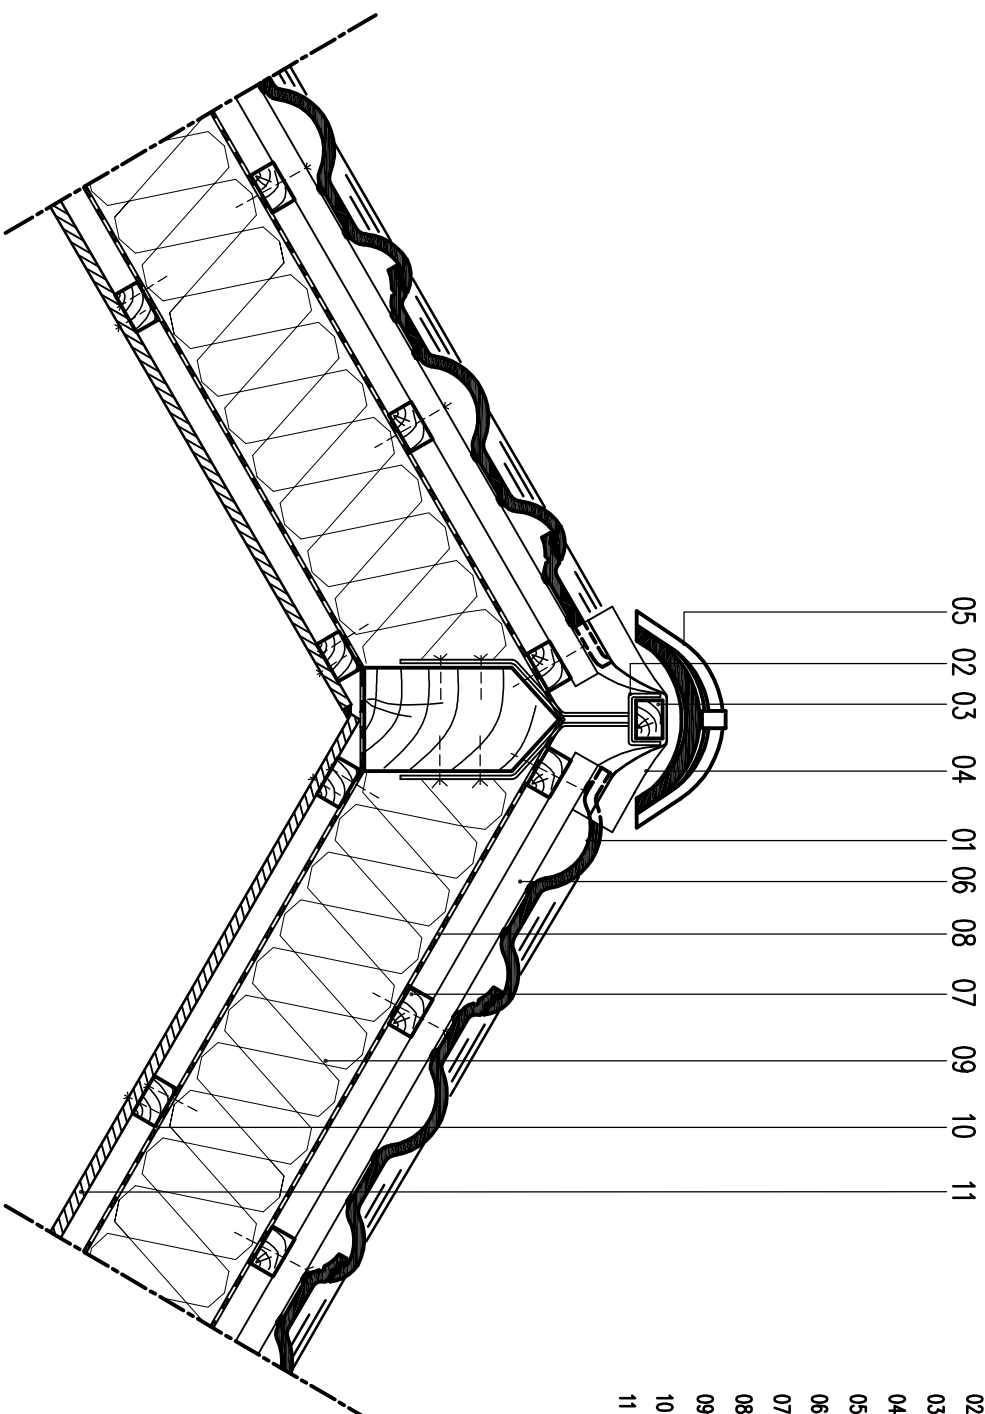

NAROŻE DACHU Z TAŚMĄ WENTYLACYJNĄ

- 01 Dachówka podstawowa Euronit
- 02 Wspornik taty kalenicowej
- 03 tata narozno
- 04 Taśma wentylacyjna
- 05 Gąsior podstawowy
- 06 Lata
- 07 Kontrata
- 08 Folia dachowa Euronit
- 09 Termoizolacja
- 10 Paroizolacja
- 11 Płyta gipsowo-kartonowa lub boazeria