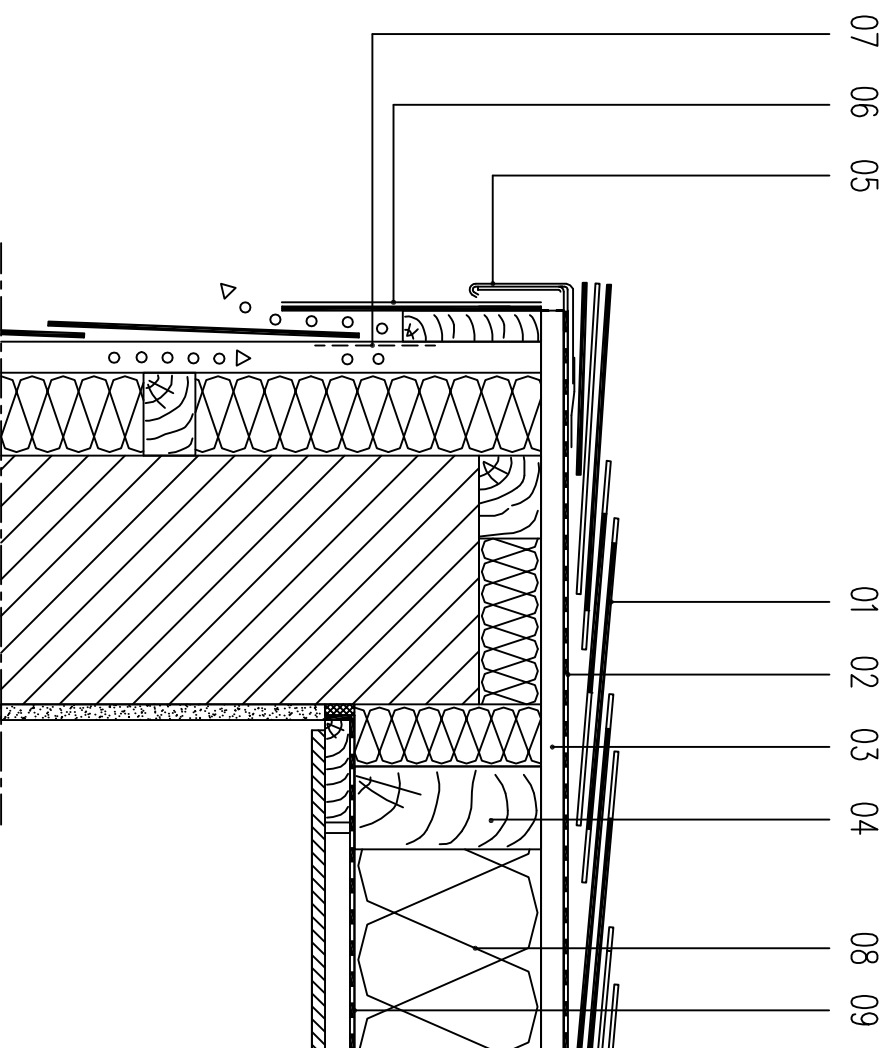

KRAWĘDŹ SZCZYTOWA - KRYCIE NIEMIECKIE ORTGANG MIT DEUTSCHER DECKUNG VERGE 'GERMAN LAP'

- 01 PŁYTKA DACHOWA, KRYCIE NIEMIECKIE
- 02 MEMBRANA DACHOWA EURONIT
- 03 KONTRPLATA
- 04 KROKIEW
- 05 OBRÓBKA BŁACHARSKA
- 06 PŁYTKI DACHOWE NA PODKONSTRUKCJI DREWNIANEJ
- 07 SIATKA WENTYLACYJNA
- 08 IZOLACJA TERMICZNA
- 09 PAROIZOLACJA
- 01 FASERZEMENT DACHPLATTE, DEUTSCHE DECKUNG
- 02 DIFFUSIONSOFFENE VORDECKUNG
- 03 SCHALLUNG
- 04 SPARREN
- 05 RANDBLECH
- 06 FASERZEMENT DACHPLATTE MIT UNTERKONSTRUKTION
- 07 LÜFTUNGSBAND
- 08 WÄRMEDÄMMUNG
- 09 DAMPSPERRE LUFTDICHT VERLEGT, ENSCHL. DER AN- UND ABSCHLÜSSE