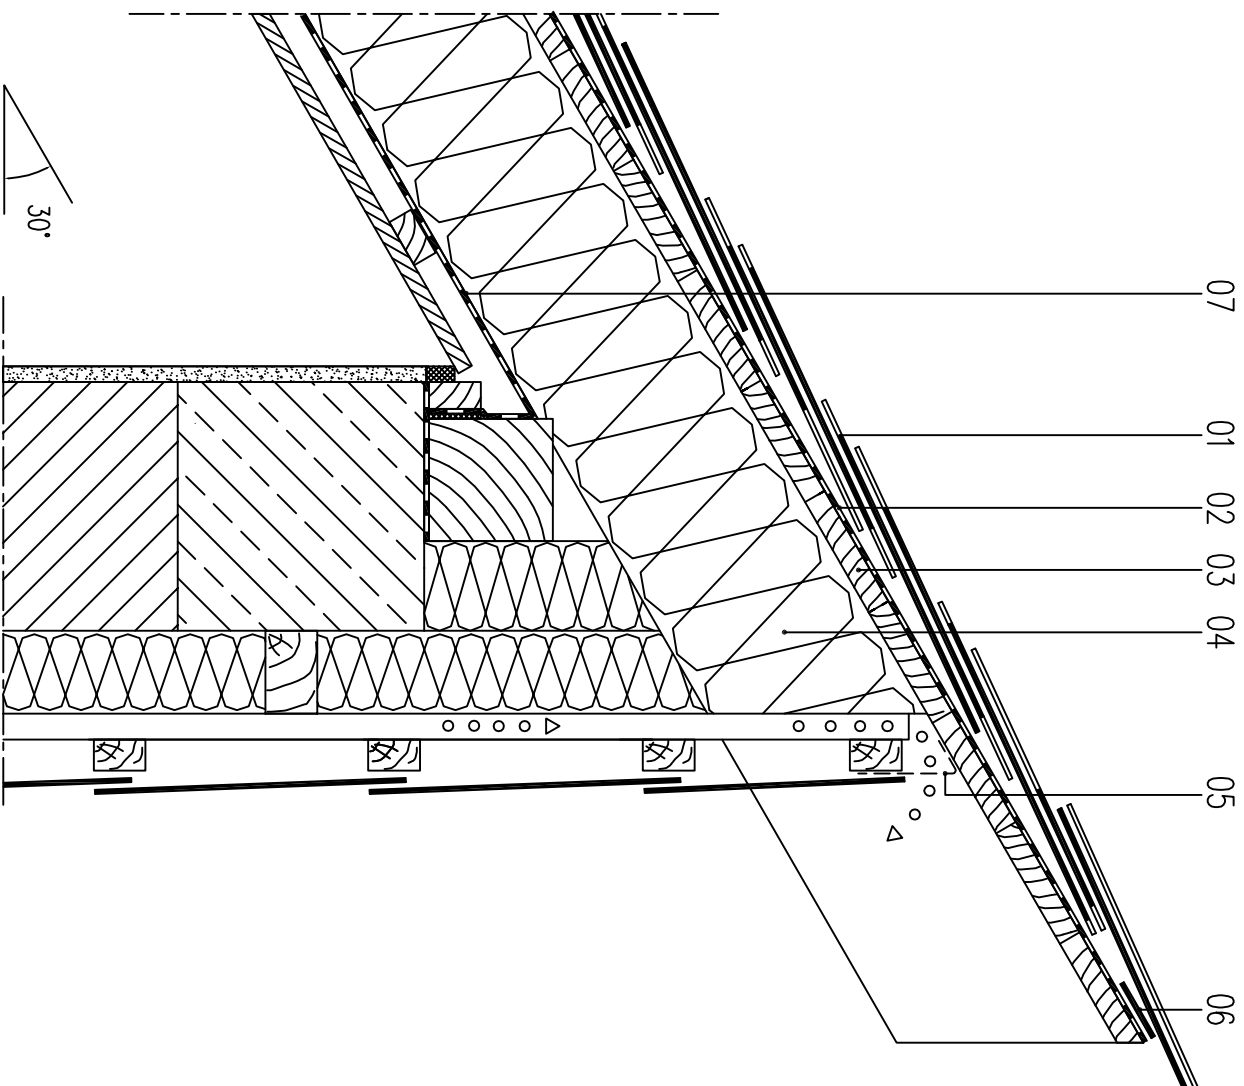

KALENICA DACHU PULPITOWEGO - krycie niemieckie PULFIRST MIT DEUTSCHER DECKUNG MONORIDGE 'GERMAN LAP'

- 01 PŁYTKI DACHÓWKOWE, KRYCIE NIEMIECKIE
- 02 MEMBRANA DACHOWA EURONIT
- 03 DESKOWANIE
- 04 KALENICA / IZOLACJA TERMICZNA
- 05 SIATKA WENTYLACYJNA
- 06 TAŚMA USZCZELNIAJĄCA
- 07 PAROIZOLACJA
- 01 FASERZEMENT DACHPLATTE, DEUTSCHE DECKUNG
- 02 DIFFUSIONSOFFENE VORDECKUNG
- 03 SCHALUNG
- 04 SPARREN / WÄRMEDÄMMUNG
- 05 LÜFTUNGSBAND
- 06 UNTERLEGSTREIFEN
- 07 DAMPFSPERRE LUFTDICHT VERLEGT, EINSCHL. DER AN- UND ABSCHLÜSSE