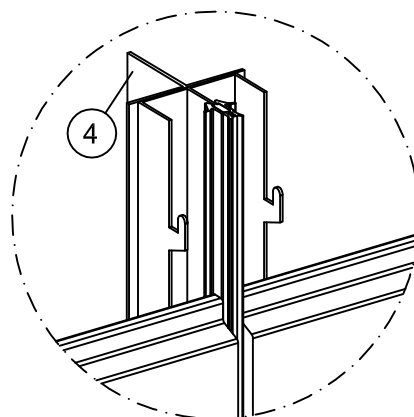

"TONALITY R" - Ceramiczny system fasadowy

- ① "Tonality R" - płytki ceramiczne
- ② "Tonality R" - kształtownik CLS, pionowy
- ③ "Tonality R" - profil fugowy "Neoprene"
- ④ konstrukcja główna - profil T aluminiowy
- ⑤ konstrukcja główna - uchwyty ścienne

"TONALITY®"-Fasada ceramiczna
Classicprofilsystem (CLS)
na pionowej podkonstrukcji
ZNr. CLS 300-01v

Montowane zgodnie ze statyką budowlaną

czarny profil "Neoprene"

**Przegląd systemu CLS
montaż na pionowej podkonstrukcji**