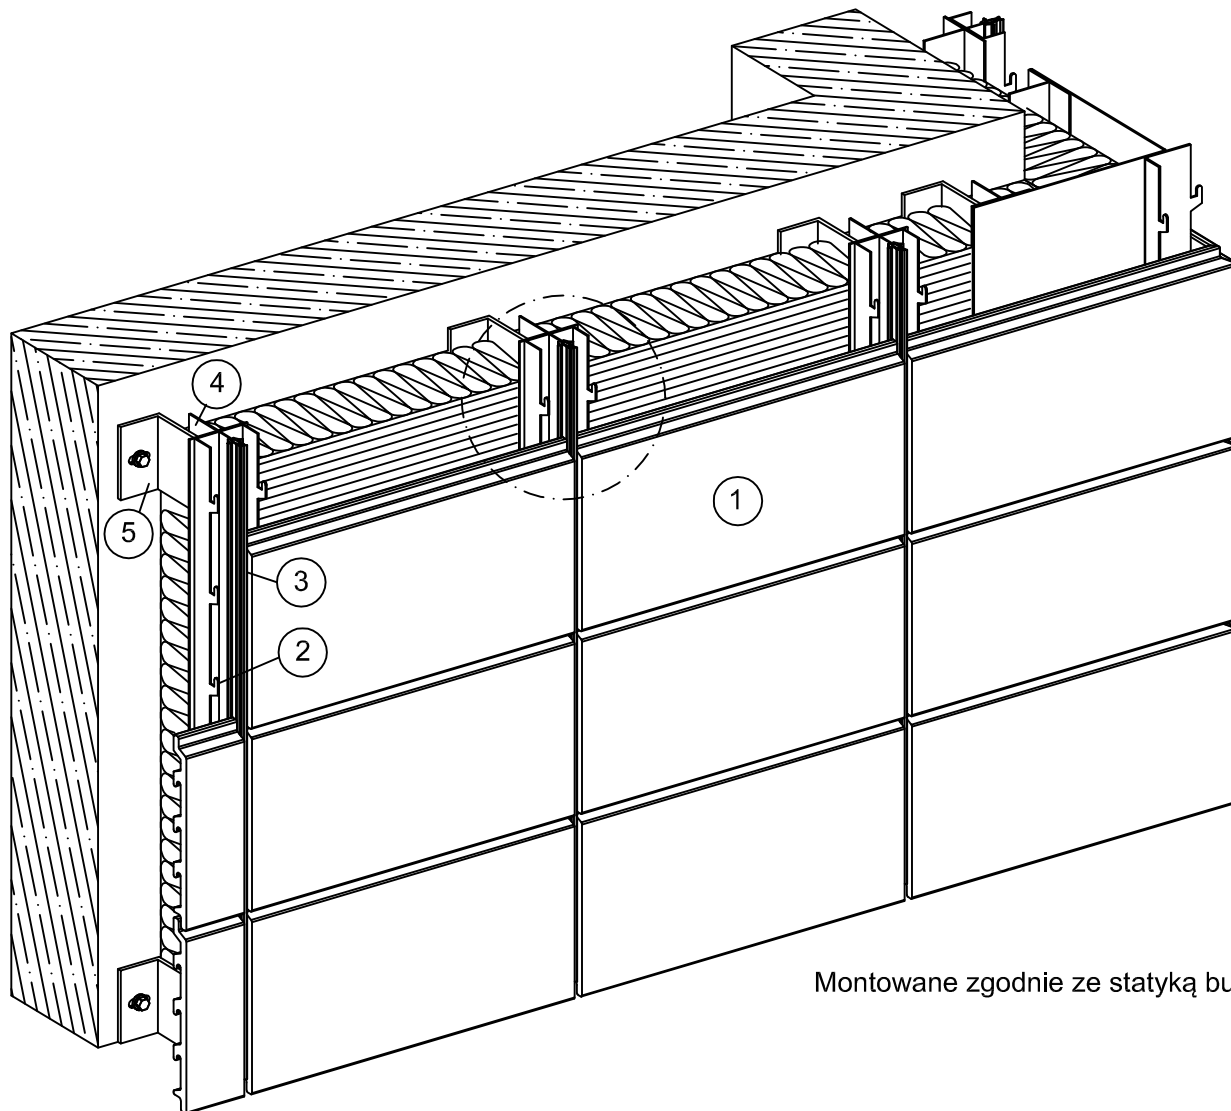

"TONALITY R" - Ceramiczny system fasadowy

- ① "Tonality R" - płytki ceramiczne
- ② "Tonality R" - kształtownik CLS, pionowy
- ③ "Tonality R" - profil fugowy "Neoprene"
- ④ konstrukcja główna - profil T aluminiowy
- ⑤ konstrukcja główna - uchwyty ścienne

"TONALITY®"-Fasada ceramiczna
Classicprofilsystem (CLS)
na pionowej podkonstrukcji
ZNr. CLS 300-01v

Montowane zgodnie ze statyką budowlaną

czarny profil "Neoprene"

**Przegląd systemu CLS
montaż na pionowej podkonstrukcji**