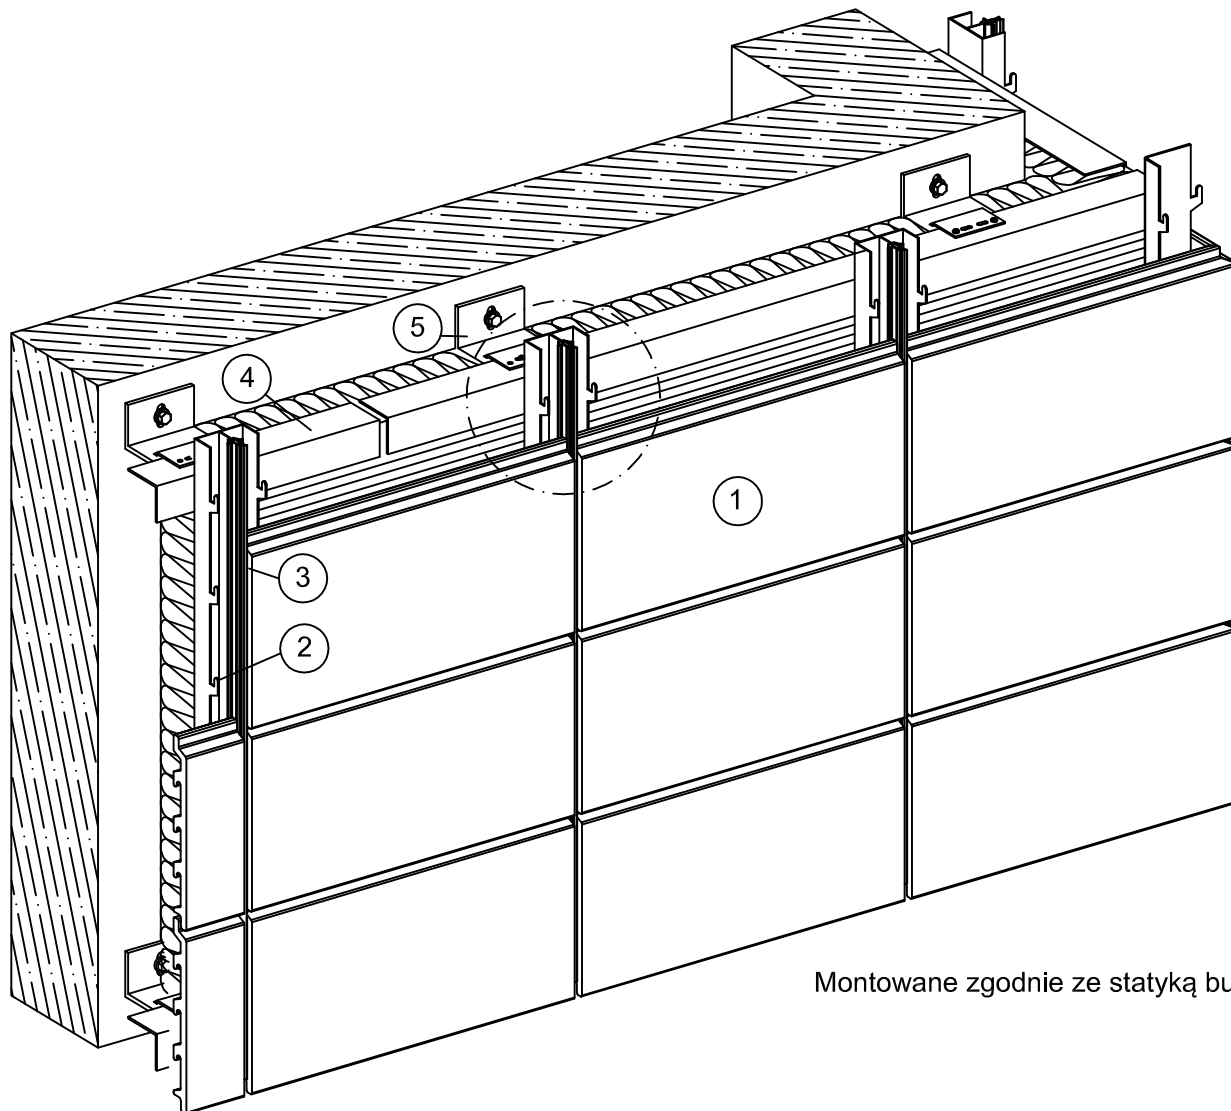

"TONALITY R" - Ceramiczny system fasadowy

- ① "Tonality R" - płytki ceramiczne
- ② "Tonality R" - kształtownik CLS, pionowy
- ③ "Tonality R" - profil fugowy "Neoprene"
- ④ konstrukcja główna - profil L aluminiowy
- ⑤ konstrukcja główna - uchwyty ścienne

"TONALITY®"-Fasada ceramiczna
Classicprofilsystem (CLS)
na poziomej podkonstrukcji
ZNr. CLS 300-01h

Montowane zgodnie ze statyką budowli

czarny profil "Neoprene"

**Przegląd systemu CLS
montaż na poziomej podkonstrukcji**