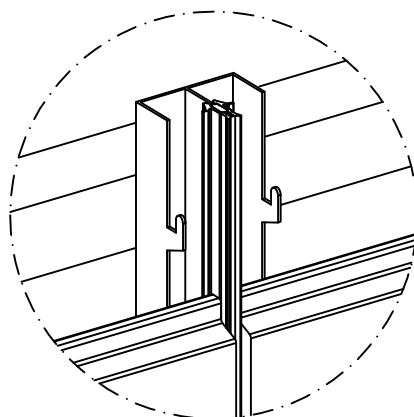

"TONALITY R" - Ceramiczny system fasadowy

- ① "Tonality R" - płytki ceramiczne
- ② "Tonality R" - kształtownik CLS, pionowy
- ③ "Tonality R" - profil fugowy "Neoprene"
- ④ konstrukcja główna - profil L aluminiowy
- ⑤ konstrukcja główna - uchwyty ścienne

"TONALITY®"-Fasada ceramiczna
Classicprofilsystem (CLS)
na poziomej podkonstrukcji
ZNr. CLS 300-01h

Montowane zgodnie ze statyką budowli

czarny profil "Neoprene"

**Przegląd systemu CLS
montaż na poziomej podkonstrukcji**