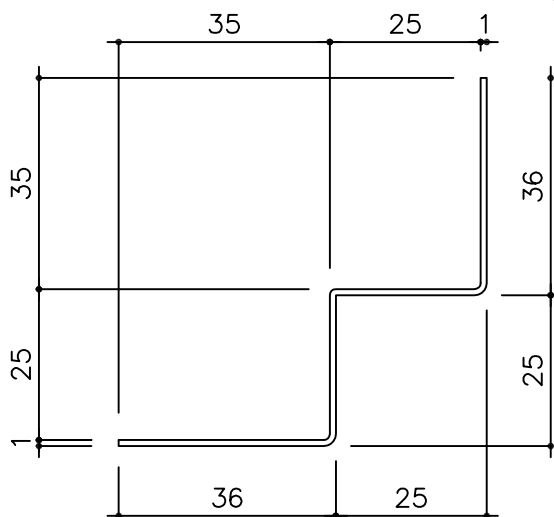

NAROŻE WEWNĘTRZNE BUDYNKU Z PROFILEM NAROŻNYM WEWNĘTRZNYM

Długość: 3m

Aluminium
w kolorze deski Cedral