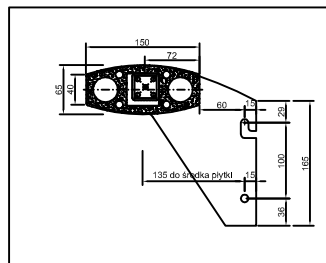

Zestawienie elementów Baguette 150x65mm: patrz poniżej pliki DWG

Baguette 150x65

plytka ceramiczna

Block: CREATON-Baguette 150

patrz: BAG ET 01

boczna / centralna płytką

Block: CREATON_FB-all_DA-GA-B150

patrz: BAG ET 03

konsola gładka

Block: CREATON_RA-B150

Block: CREATON_EK-EM-B150

patrz: BAG ET 02

konsola mocująca

Block: CREATON_VK-VM-B150

patrz: BAG ET 02

konsola zmienna

patrz: BAG ET 02

konsola
 sterowana elektrycznie

Block: CREATON_DR-B150

patrz: BAG ET 03