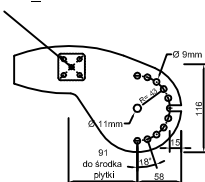

Zestawienie elementów Baguette 150x65mm: patrz poniżej pliki DWG

Baguette 150x65

plytka ceramiczna

Block: CREATON-Baguette 150

patrz: BAG ET 01

boczna / centralna płytką

Block: CREATON_FB-all_DA-GA-B150

patrz: BAG ET 03

konsola gładka

Block: CREATON_RA-B150

Block: CREATON_EK-EM-B150

patrz: BAG ET 02

konsola mocująca

Block: CREATON_VK-VM-B150

patrz: BAG ET 02

konsola zmienna