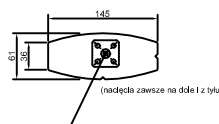

Zestawienie elementów Baguette 150x65mm: patrz poniżej pliki DWG

Baguette 150x65

plytka ceramiczna

Block: CREATON-Baguette 150

patrz: BAG ET 01

boczna / centralna płytką

Block: CREATON_FB-all_DA-GA-B150

patrz: BAG ET 03

konsola gładka

Block: CREATON_RA-B150

Block: CREATON_EK-EM-B150

patrz: BAG ET 02

konsola mocująca

Block: CREATON_VK-VM-B150

patrz: BAG ET 02

konsola zmienna