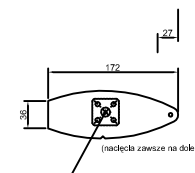

Zestawienie elementów Baguette 150x65mm: patrz poniżej pliki DWG

Baguette 150x65

plytka ceramiczna

Block: CREATON-Baguette 150

patrz: BAG ET 01

boczna / centralna płytką

Block: CREATON_FB-all_DA-GA-B150

patrz: BAG ET 03

konsola gładka

Block: CREATON_RA-B150

Block: CREATON_EK-EM-B150

patrz: BAG ET 02

konsola mocująca

Block: CREATON_VK-VM-B150

patrz: BAG ET 02

konsola zmienna