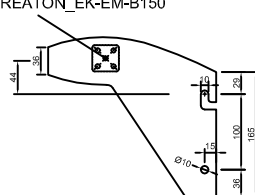

Zestawienie elementów Baguette 150x65mm: patrz poniżej pliki DWG

Baguette 150x65

plytka ceramiczna

Block: CREATON-Baguette 150

patrz: BAG ET 01

boczna / centralna płytką

Block: CREATON_FB-all_DA-GA-B150

patrz: BAG ET 03

konsola gładka

Block: CREATON_RA-B150

Block: CREATON_EK-EM-B150

patrz: BAG ET 02

konsola mocująca

Block: CREATON_VK-VM-B150

patrz: BAG ET 02

konsola zmienna