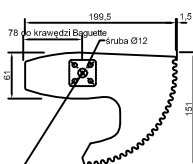

Zestawienie elementów Baguette 150x65mm: patrz poniżej pliki DWG

Baguette 150x65

plytka ceramiczna

Block: CREATON-Baguette 150

patrz: BAG ET 01

boczna / centralna płytką

Block: CREATON_FB-all_DA-GA-B150

patrz: BAG ET 03

konsola gładka

Block: CREATON_RA-B150

Block: CREATON_EK-EM-B150

patrz: BAG ET 02

konsola mocująca

Block: CREATON_VK-VM-B150

patrz: BAG ET 02

konsola zmienna

patrz: BAG ET 02

konsola
 sterowana elektrycznie

Block: CREATON_DR-B150

patrz: BAG ET 03