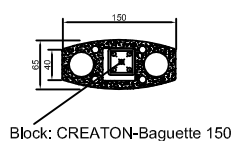

Zestawienie elementów Baguette 150x65mm: patrz poniżej pliki DWG

Baguette 150x65

plytka ceramiczna

Block: CREATON-Baguette 150

patrz: BAG ET 01

boczna / centralna płytką

Block: CREATON_FB-all_DA-GA-B150

patrz: BAG ET 03