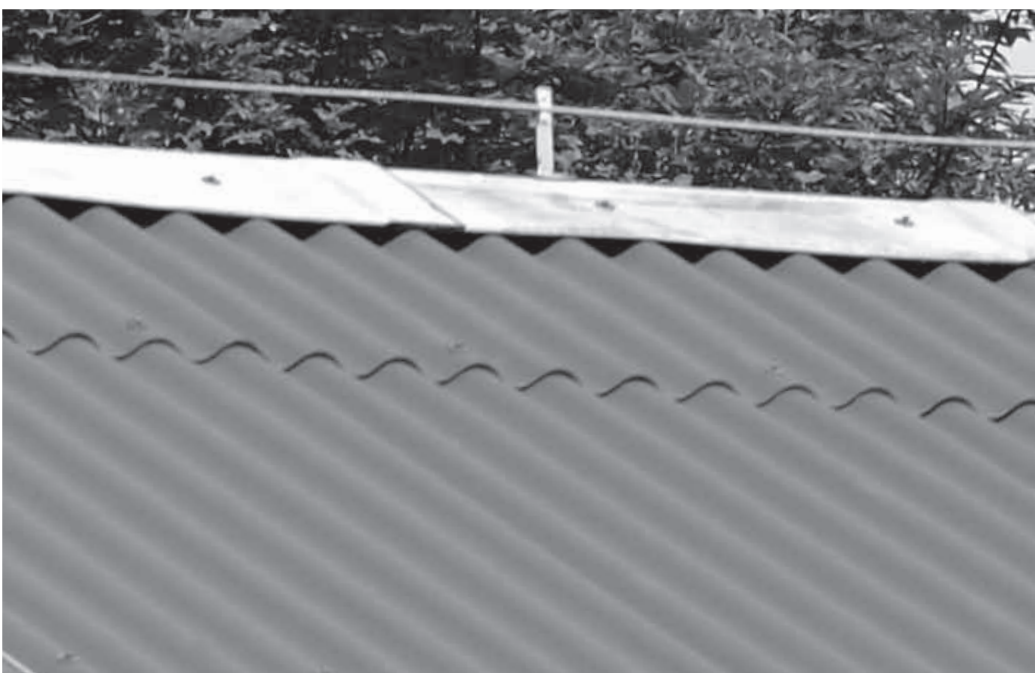

DACHY

ELEWACJE

WNĘTRZA

Płyta falista

Cennik dla Partnerów Handlowych

OBOWIĄZUJE OD 1.05.2011

Nazwa produktu		Wymiary	Waga/szt.	Czas realizacji	Cena netto*
Płyta falista Gotycka (P5) szara niemalowana 920x585 mm – 300 szt./paleta		920x585 mm	7 kg	1 tydzień	10,17 / szt. (18,90/m ²)
Płyta falista Gotycka (P5) brązowa 920x585 mm – 300 szt./paleta		920x585 mm	7 kg	1 tydzień	12,86 / szt. (23,90/m ²)
Płyta falista Gotycka (P5) czerwona 920x585 mm – 300 szt./paleta		920x585 mm	7 kg	1 tydzień	12,86 / szt. (23,90/m ²)
Płyta falista Gotycka (P5) grafitowa 920x585 mm – 300 szt./paleta		920x585 mm	7 kg	1 tydzień	12,86 / szt. (23,90/m ²)
Płyta falista Gotycka (P5) zielona 920x585 mm – 300 szt./paleta		920x585 mm	7 kg	1 tydzień	12,86 / szt. (23,90/m ²)
Płyta falista Gotycka (P5) wiśniowa 920x585 mm – 300 szt./paleta		920x585 mm	7 kg	1 tydzień	12,86 / szt. (23,90/m ²)
Gąsior zawiasowy profilowany komplet (górny + dolny) szary niemalowany (ok. 1,15 szt./mb)		350x920 mm	4,2 kg	1 tydzień	32,00 / kpl.
Gąsior zawiasowy profilowany komplet (górny + dolny) w kolorze płyty (ok. 1,15 szt./mb)		350x920 mm	4,2 kg	1 tydzień	48,00 / kpl.
Gąsior pulpitowy szary niemalowany (ok. 1,15 szt./mb)		300x180x920 mm	5,8 kg	1 tydzień	24,00 / szt.
Gąsior pulpitowy w kolorze płyty (ok. 1,15 szt./mb)		300x180x920 mm	5,8 kg	1 tydzień	32,00 / szt.
Zakończenie gąsiora pulpitowego (prawe/lewe) szare niemalowane		300x180 mm	1,8 kg	1 tydzień	16,00 / szt.
Zakończenie gąsiora pulpitowego (prawe/lewe) w kolorze płyty		300x180 mm	1,8 kg	1 tydzień	21,00 / szt.
Wiatrownica typu S (prawa/lewa) szara niemalowana (ok. 0,67 szt./mb)		150x212x1625 mm	7 kg	1 tydzień	25,00 / szt.
Wiatrownica typu S (prawa/lewa) w kolorze płyty (ok. 0,67 szt./mb)		150x212x1625 mm	7 kg	1 tydzień	35,00 / szt.
Zakończenie wiatrownicy typu S (prawe/lewe) szare niemalowane		150x212 mm	1,7 kg	1 tydzień	13,00 / szt.
Zakończenie wiatrownicy typu S (prawe/lewe) w kolorze płyty		150x212 mm	1,7 kg	1 tydzień	16,00 / szt.
Element połączeniowy ze ścianą szary niemalowany (ok. 1,15 szt./mb)		140x275x920 mm	4,4 kg	1 tydzień	21,00 / szt.
Element połączeniowy ze ścianą w kolorze płyty (ok. 1,15 szt./mb)		140x275x920 mm	4,4 kg	1 tydzień	25,00 / szt.
Zakończenie elementu połączeniowego ze ścianą (prawe/lewe) szare niemalowane		140x275 mm	1,8 kg	1 tydzień	13,00 / szt.
Zakończenie elementu połączeniowego ze ścianą (prawe/lewe) w kolorze płyty		140x275 mm	1,8 kg	1 tydzień	16,00 / szt.